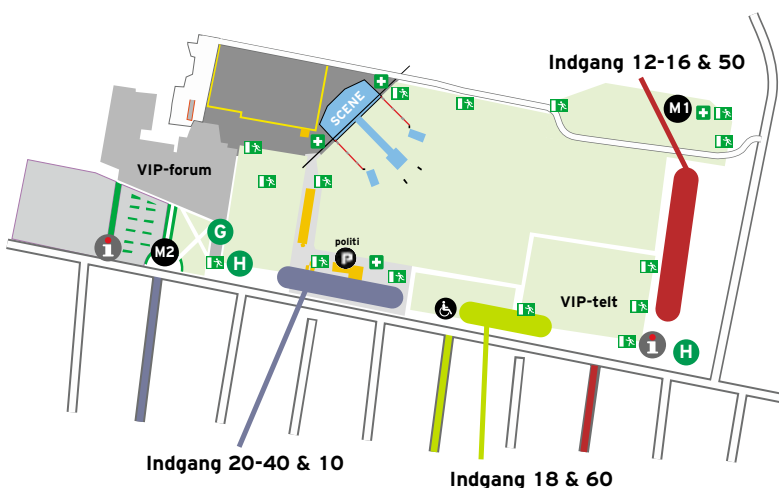

## Gå-afstande:

- Shuttlestop P-syd - Forum Horsens Outdoor: **1500 m**
- Shuttlestop P-vest - Forum Horsens Outdoor: **1100 m**
- Shuttlestop P-vest - Midtbyen: **1700 m**
- Midtbyen - Forum Horsens Outdoor: **1200 m**
- P-nord - Forum Horsens Outdoor: **1800 m**
- P-øst - Forum Horsens Outdoor: **1700 m**

## Gå-rute til koncertområde

## Koncertindgange:

- Indgang 12-16 & 50** (rød rute)
- Indgang 18 & 60** (grøn rute)
- Indgang 20-40 & 10** (blå rute)

- Shuttlestop**  
Shuttlebus fra P-vest sætter af ved Hede Nielsens Vej  
Shuttlebus fra P-syd / P-Bygholm sætter af ved Rådhuset

## Spise/festområder